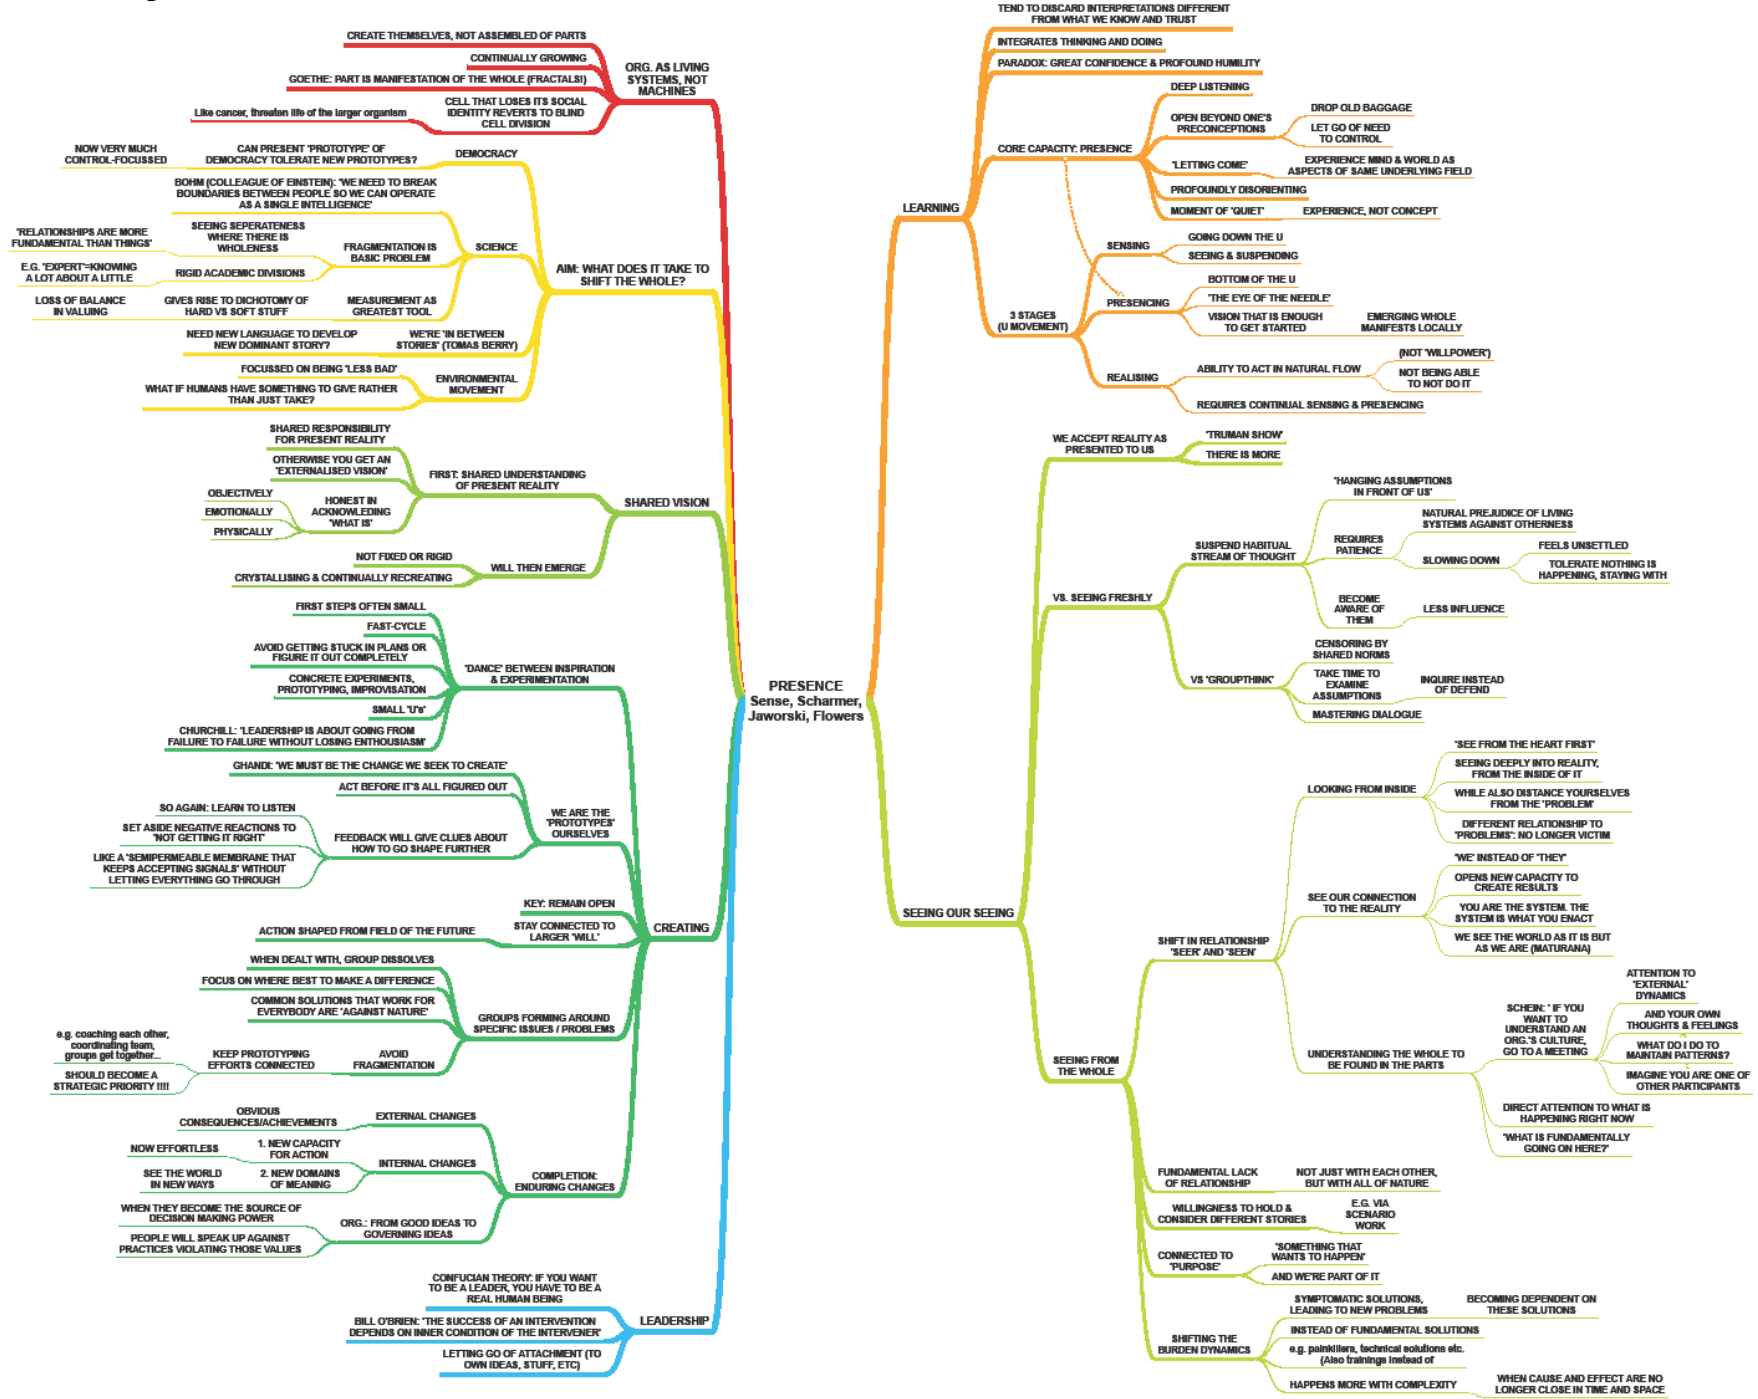

Gewoon aan de slag

Voor de verandering van binnenuit

VERANDEREN 3.0

Gewoon aan de slag

Voor de verandering van binnenuit

Meer info:

www.gewoonaandeslag.nl

contact@gewoonaandeslag.nl